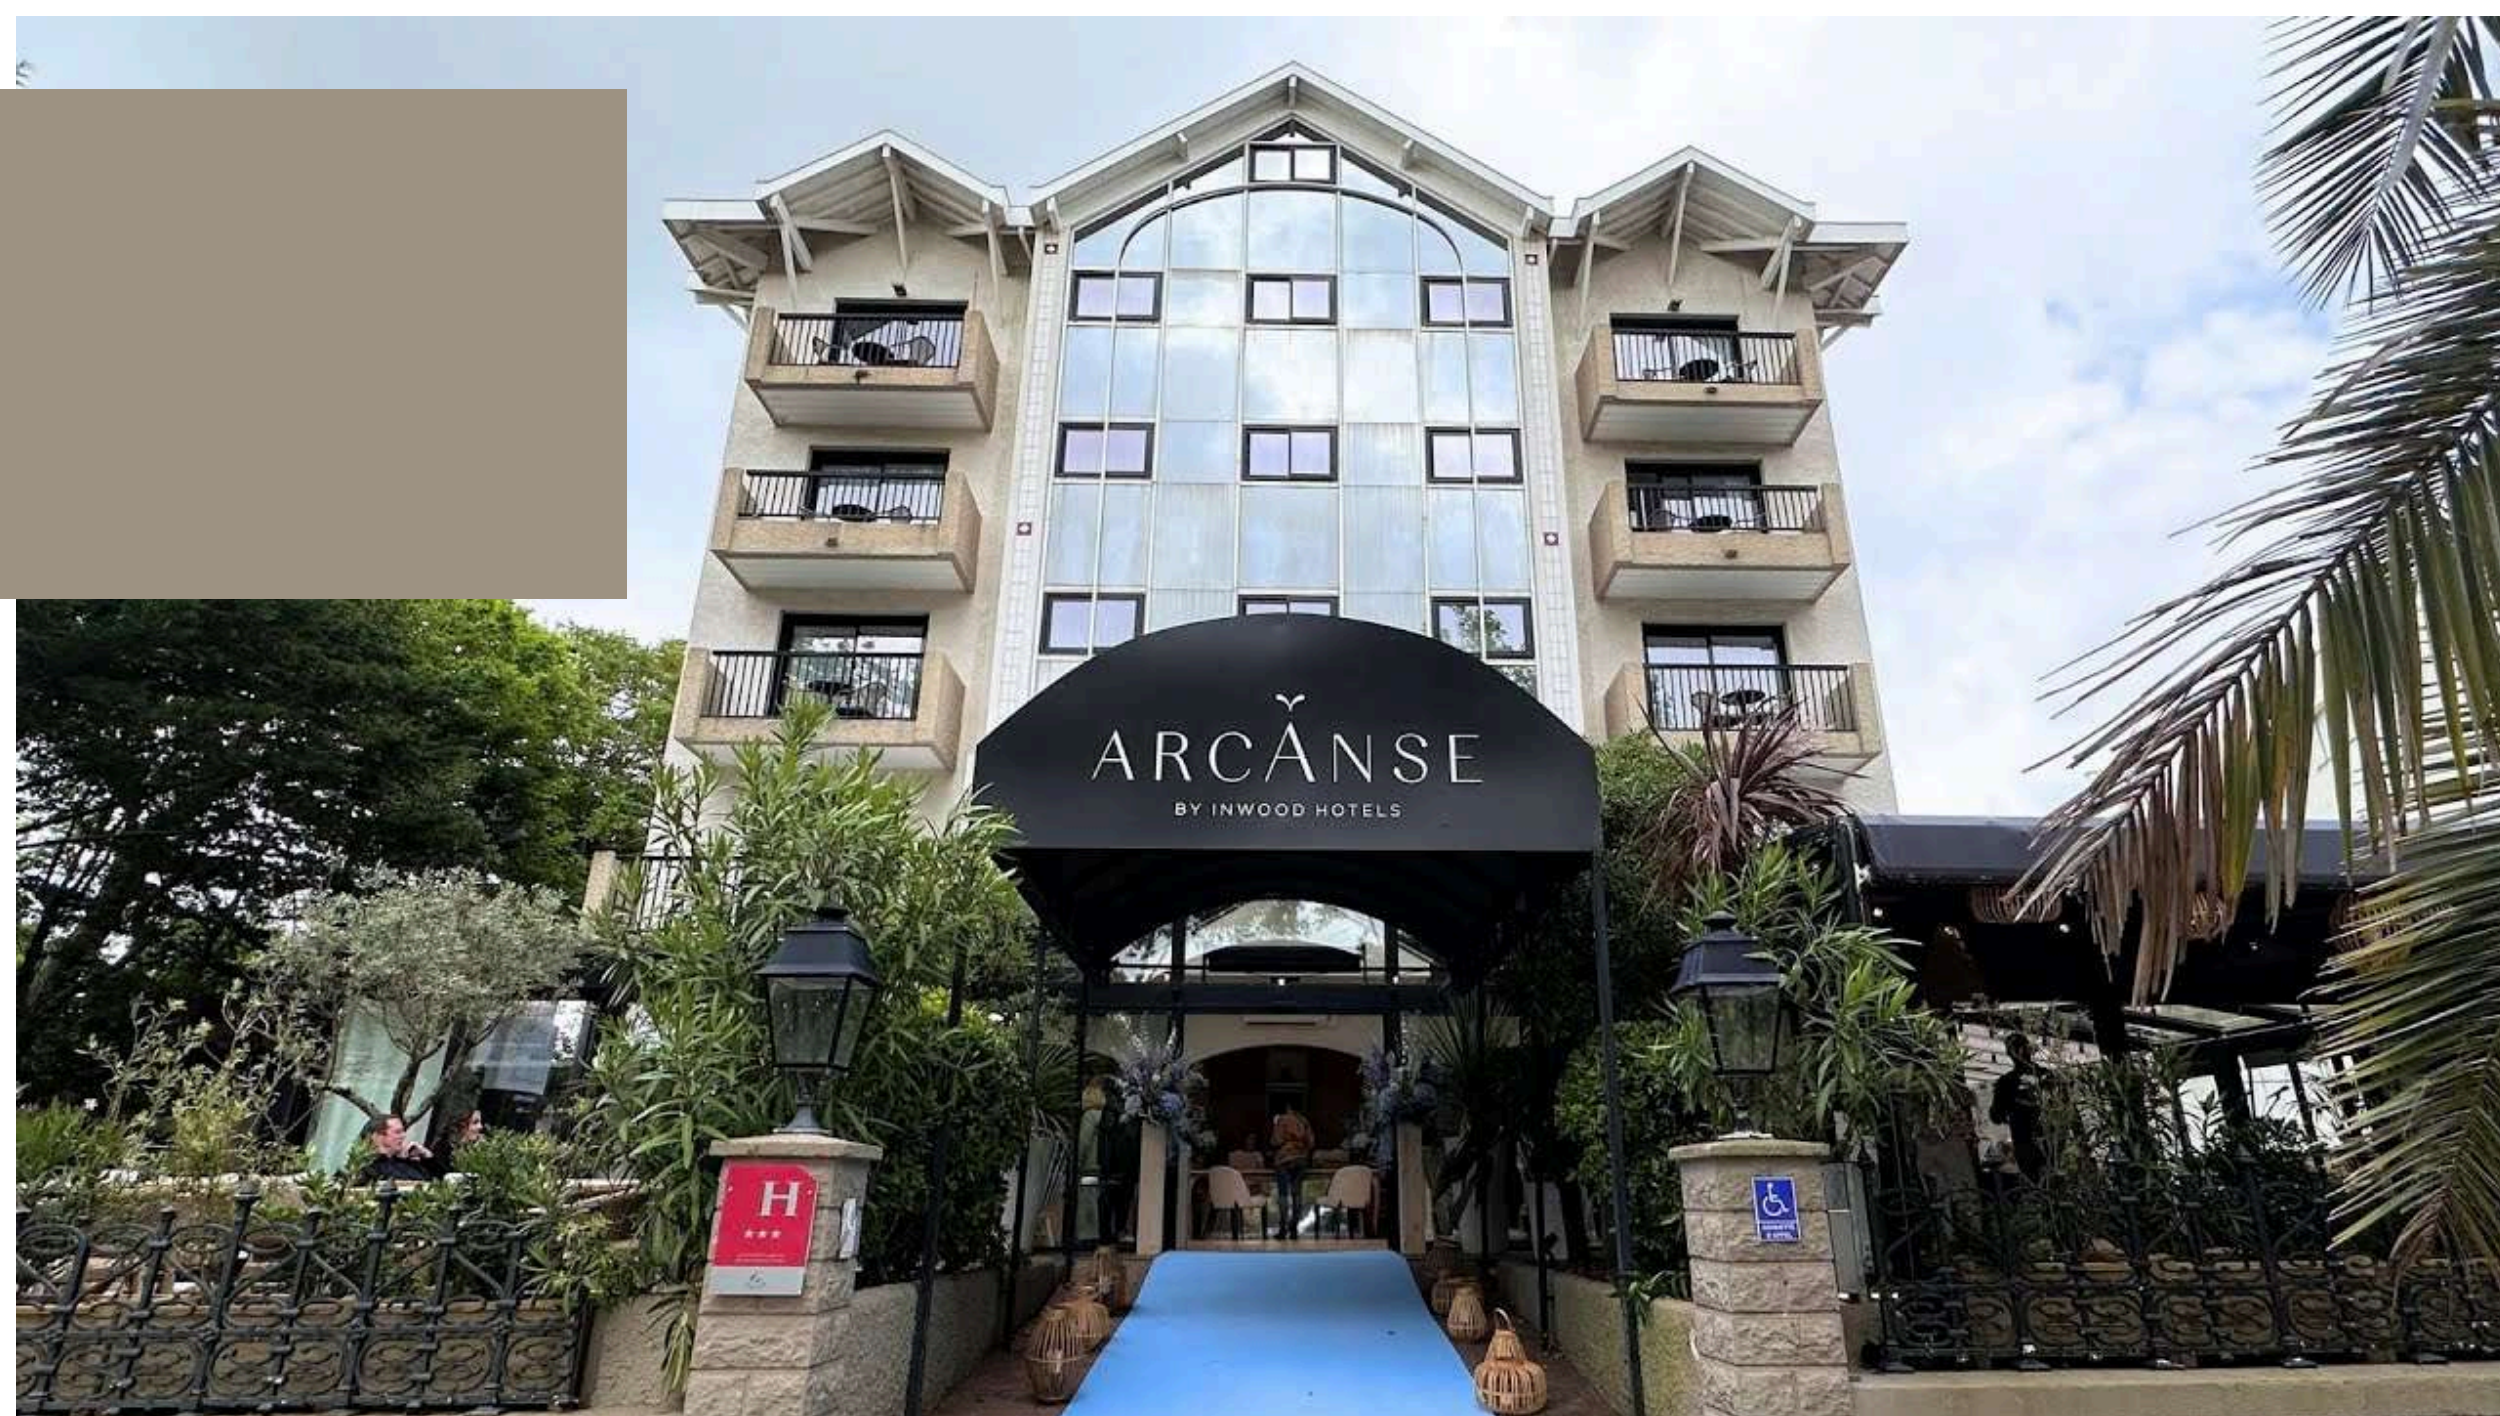

# HÔTEL VILLA LAMARTINE

**Plage** : 100 mètres  
**Palais des Congrès** : 450 mètres  
**Nombre de chambres** : 24  
**Nombre places de parking** : 28  
**Tél** : 05 56 83 95 77  
**Mail** : hotel@villalamartine.com