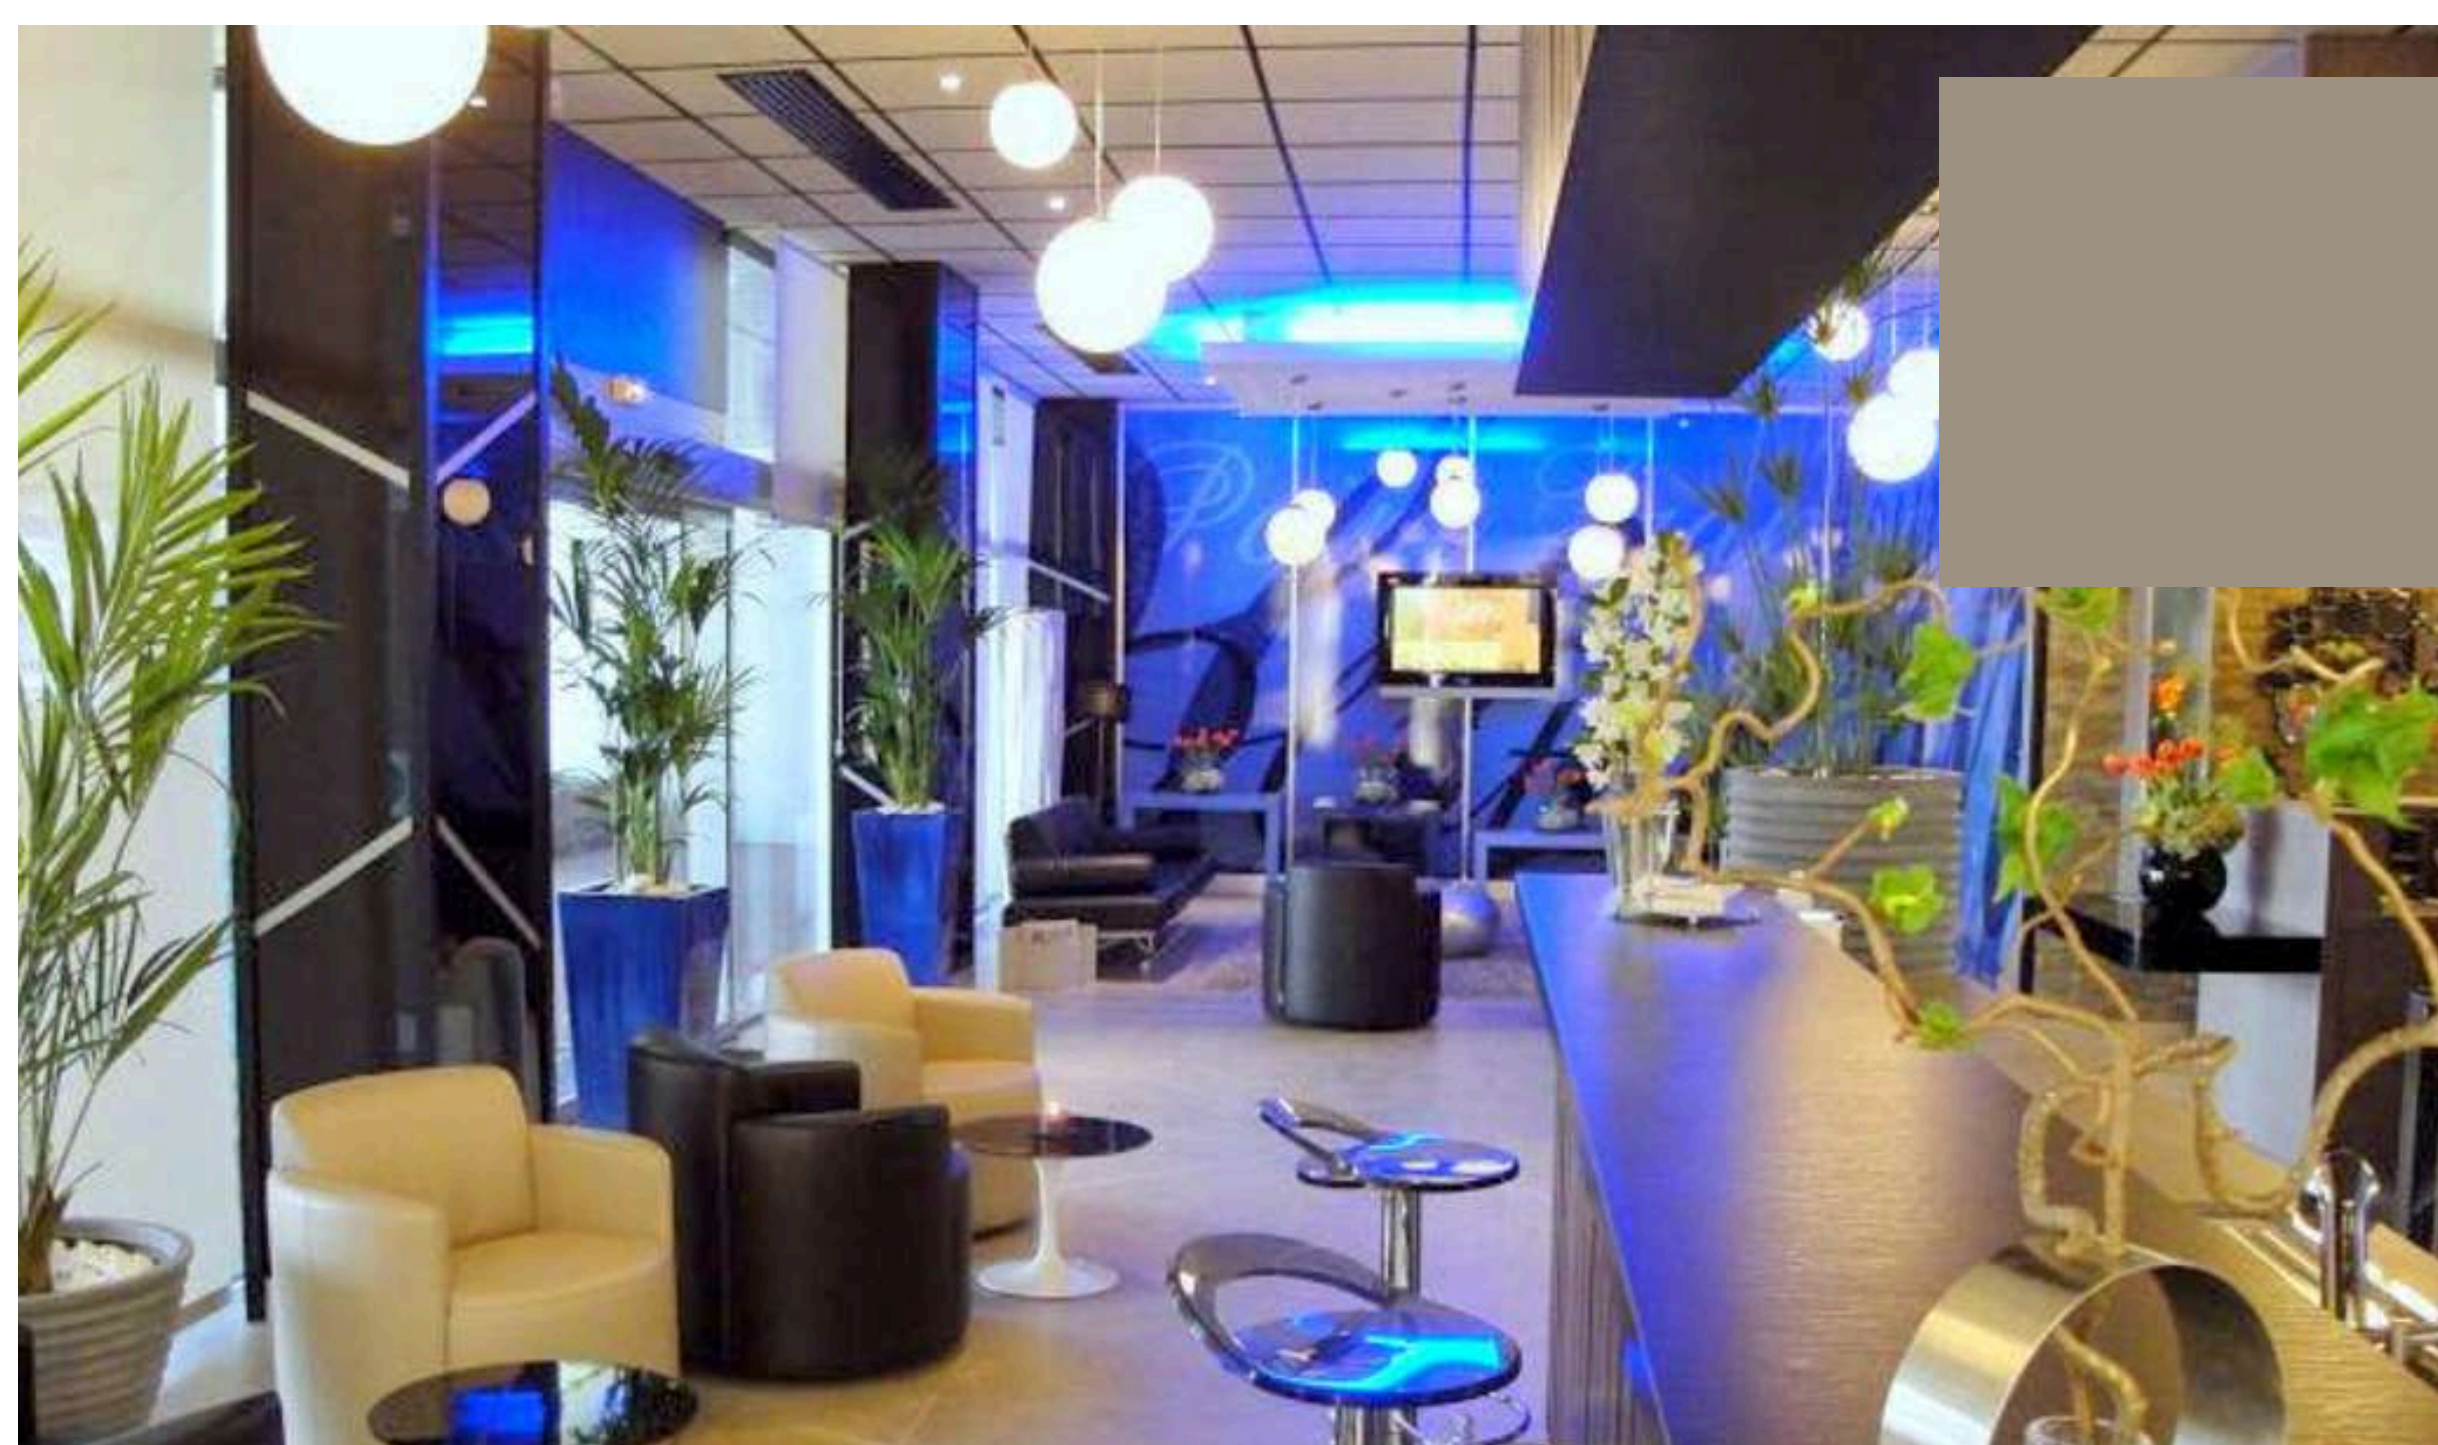

HÔTEL POINT FRANCE

Plage : 0 mètre
Palais des Congrès : 100 mètres
Nombre de chambres : 34
Nombre de chambres vue bassin : 12
Nombre places de parking : 15
Tél : 05 56 83 46 74
Mail : contact@hotelpointfrance.com