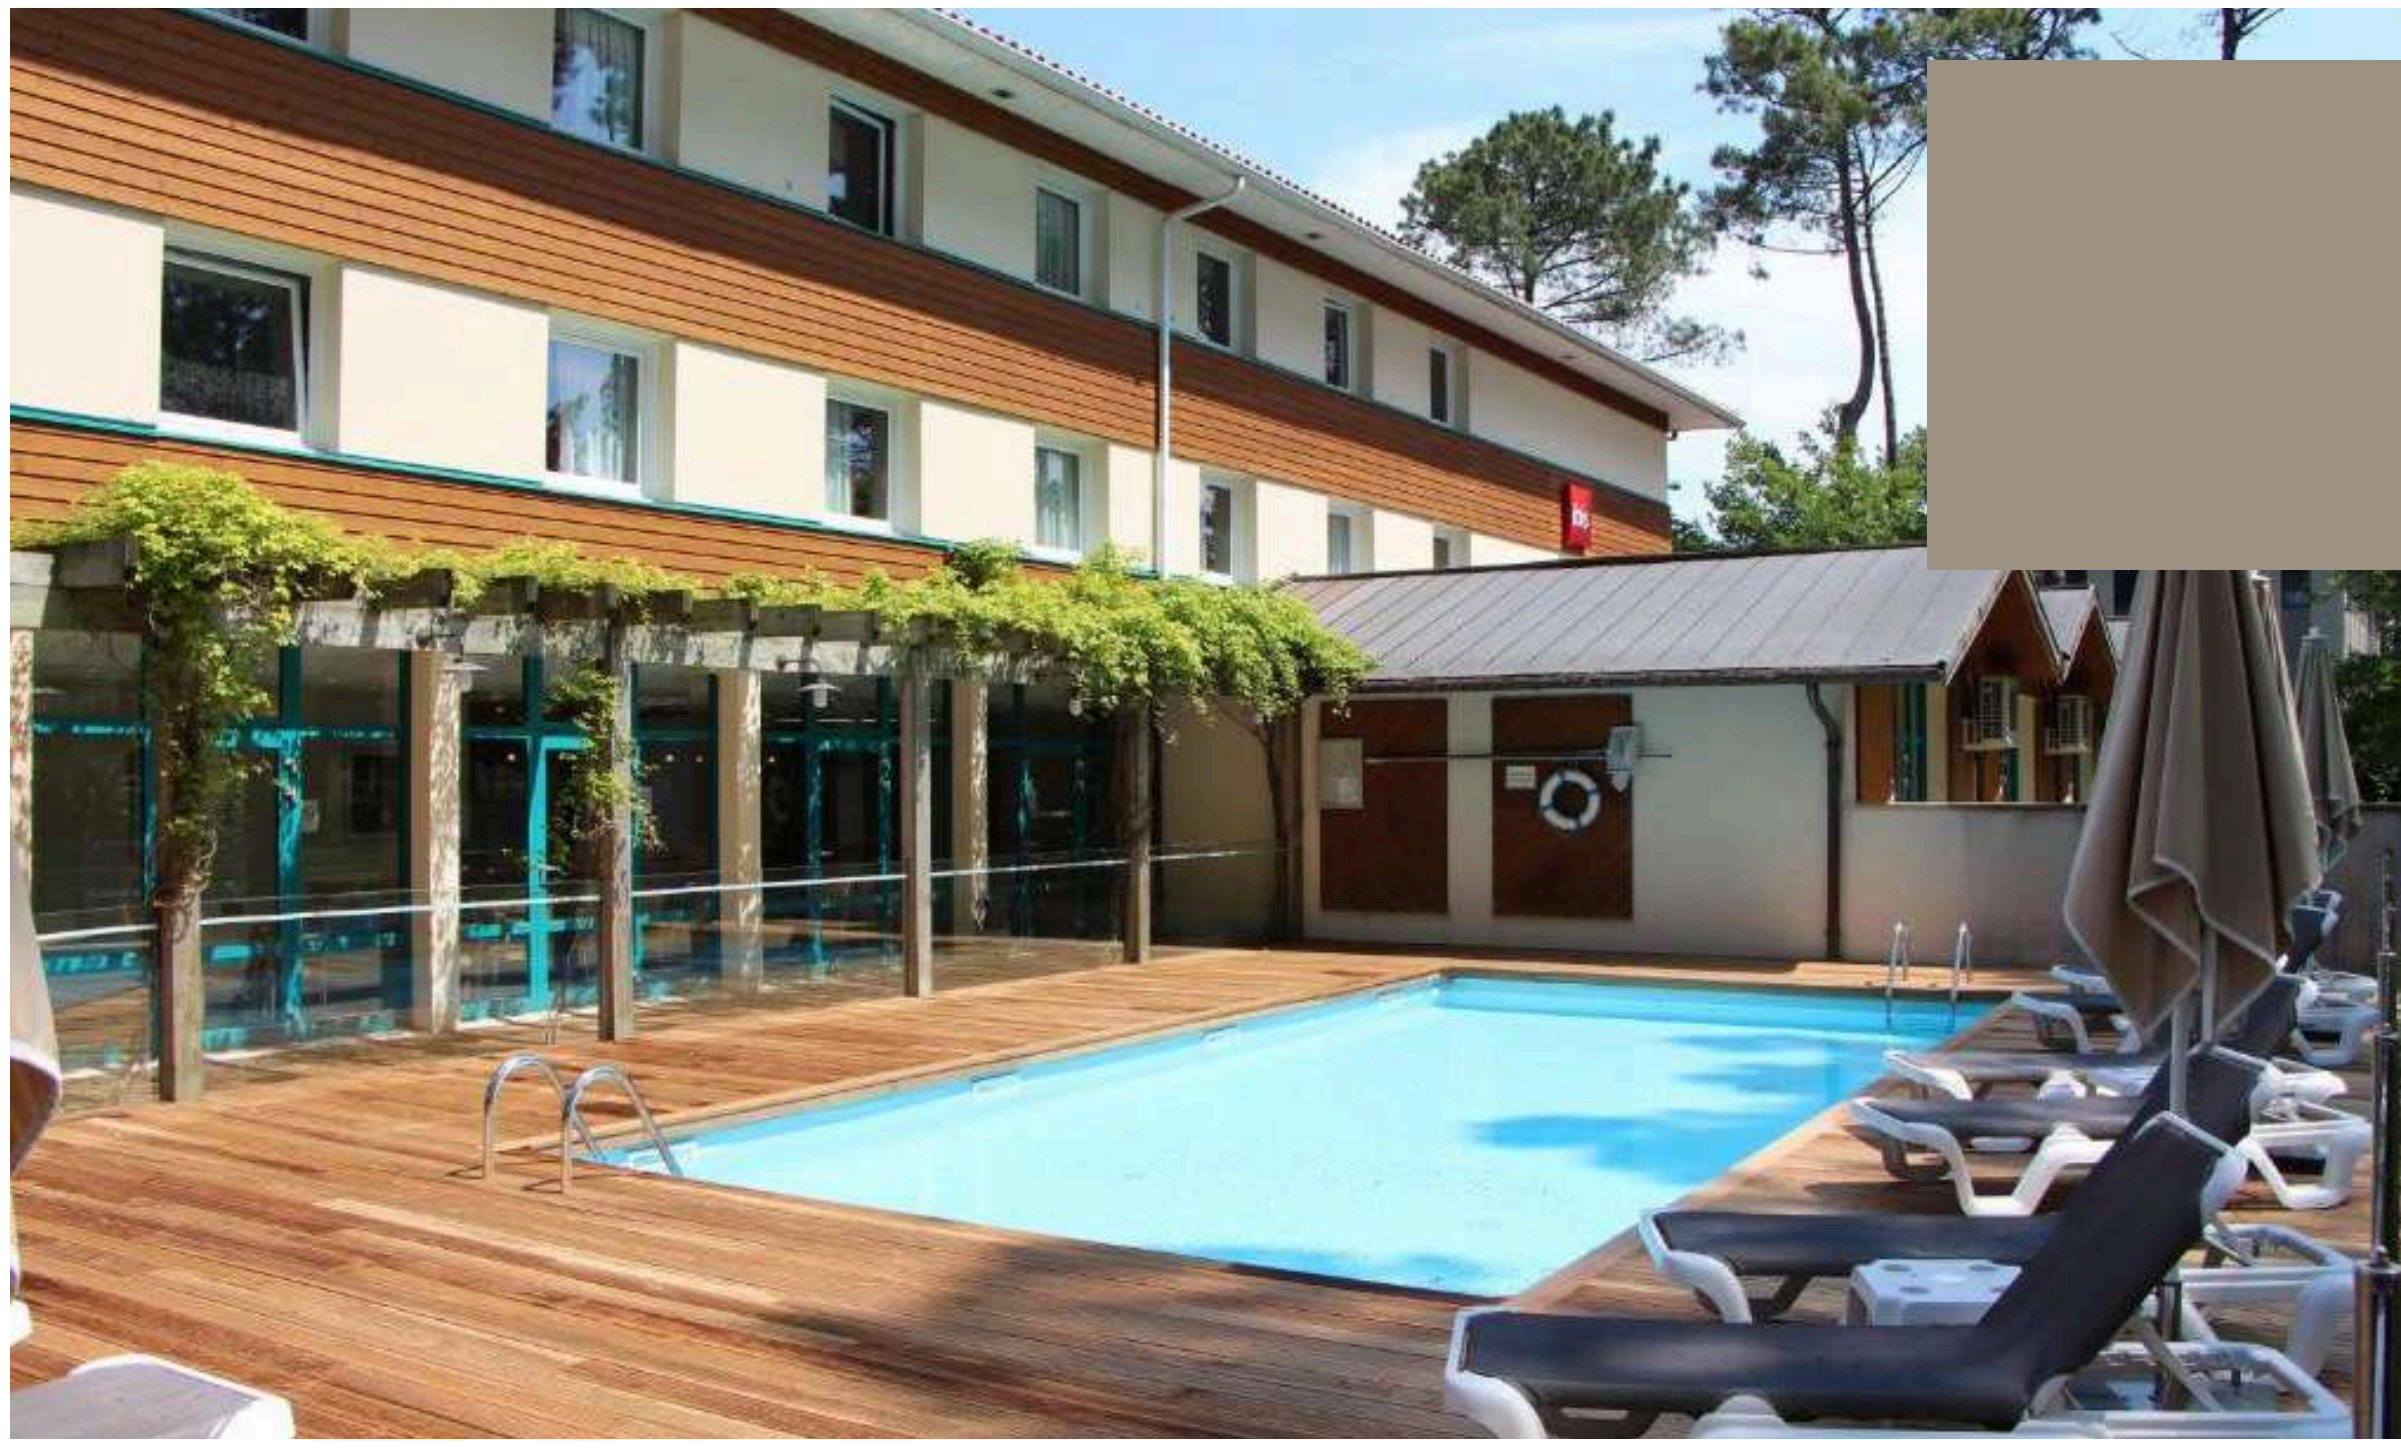

## GREET HÔTEL LA TESTE BASSIN D'ARCACHON

**Plage** : 1000 mètres

**Palais des Congrès** : 2,6 km

**Nombre de chambres** : 46

**Nombre places de parking** : 46

**Tél** : 05 57 52 06 50

**Mail** : HB9J0-GM@accor.com